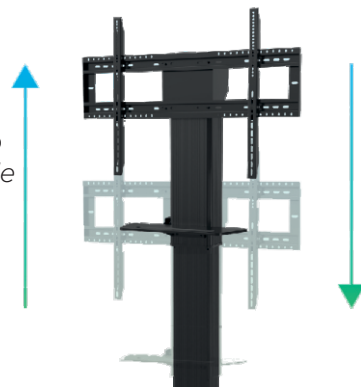

* Consulte todas as características no folder de cada produto.

ACESSÓRIOS:

NXTST01: Suporte Móvel

Mobilidade e segurança para a tela com bandeja de acessórios inclusa.

NXTEST01: Suporte Móvel Eletrônico

Mobilidade e segurança, com ajuste de altura eletrônico.

NXTEST02: Suporte Móvel Eletrônico e giro de 90°

Mobilidade e segurança, com ajuste de altura eletrônico e giro de 90° que transforma a tela em uma mesa touch.

NXTMT21: Módulo PC

Computador opcional interno embutido na tela, sem cabos, silencioso e de alta performance.